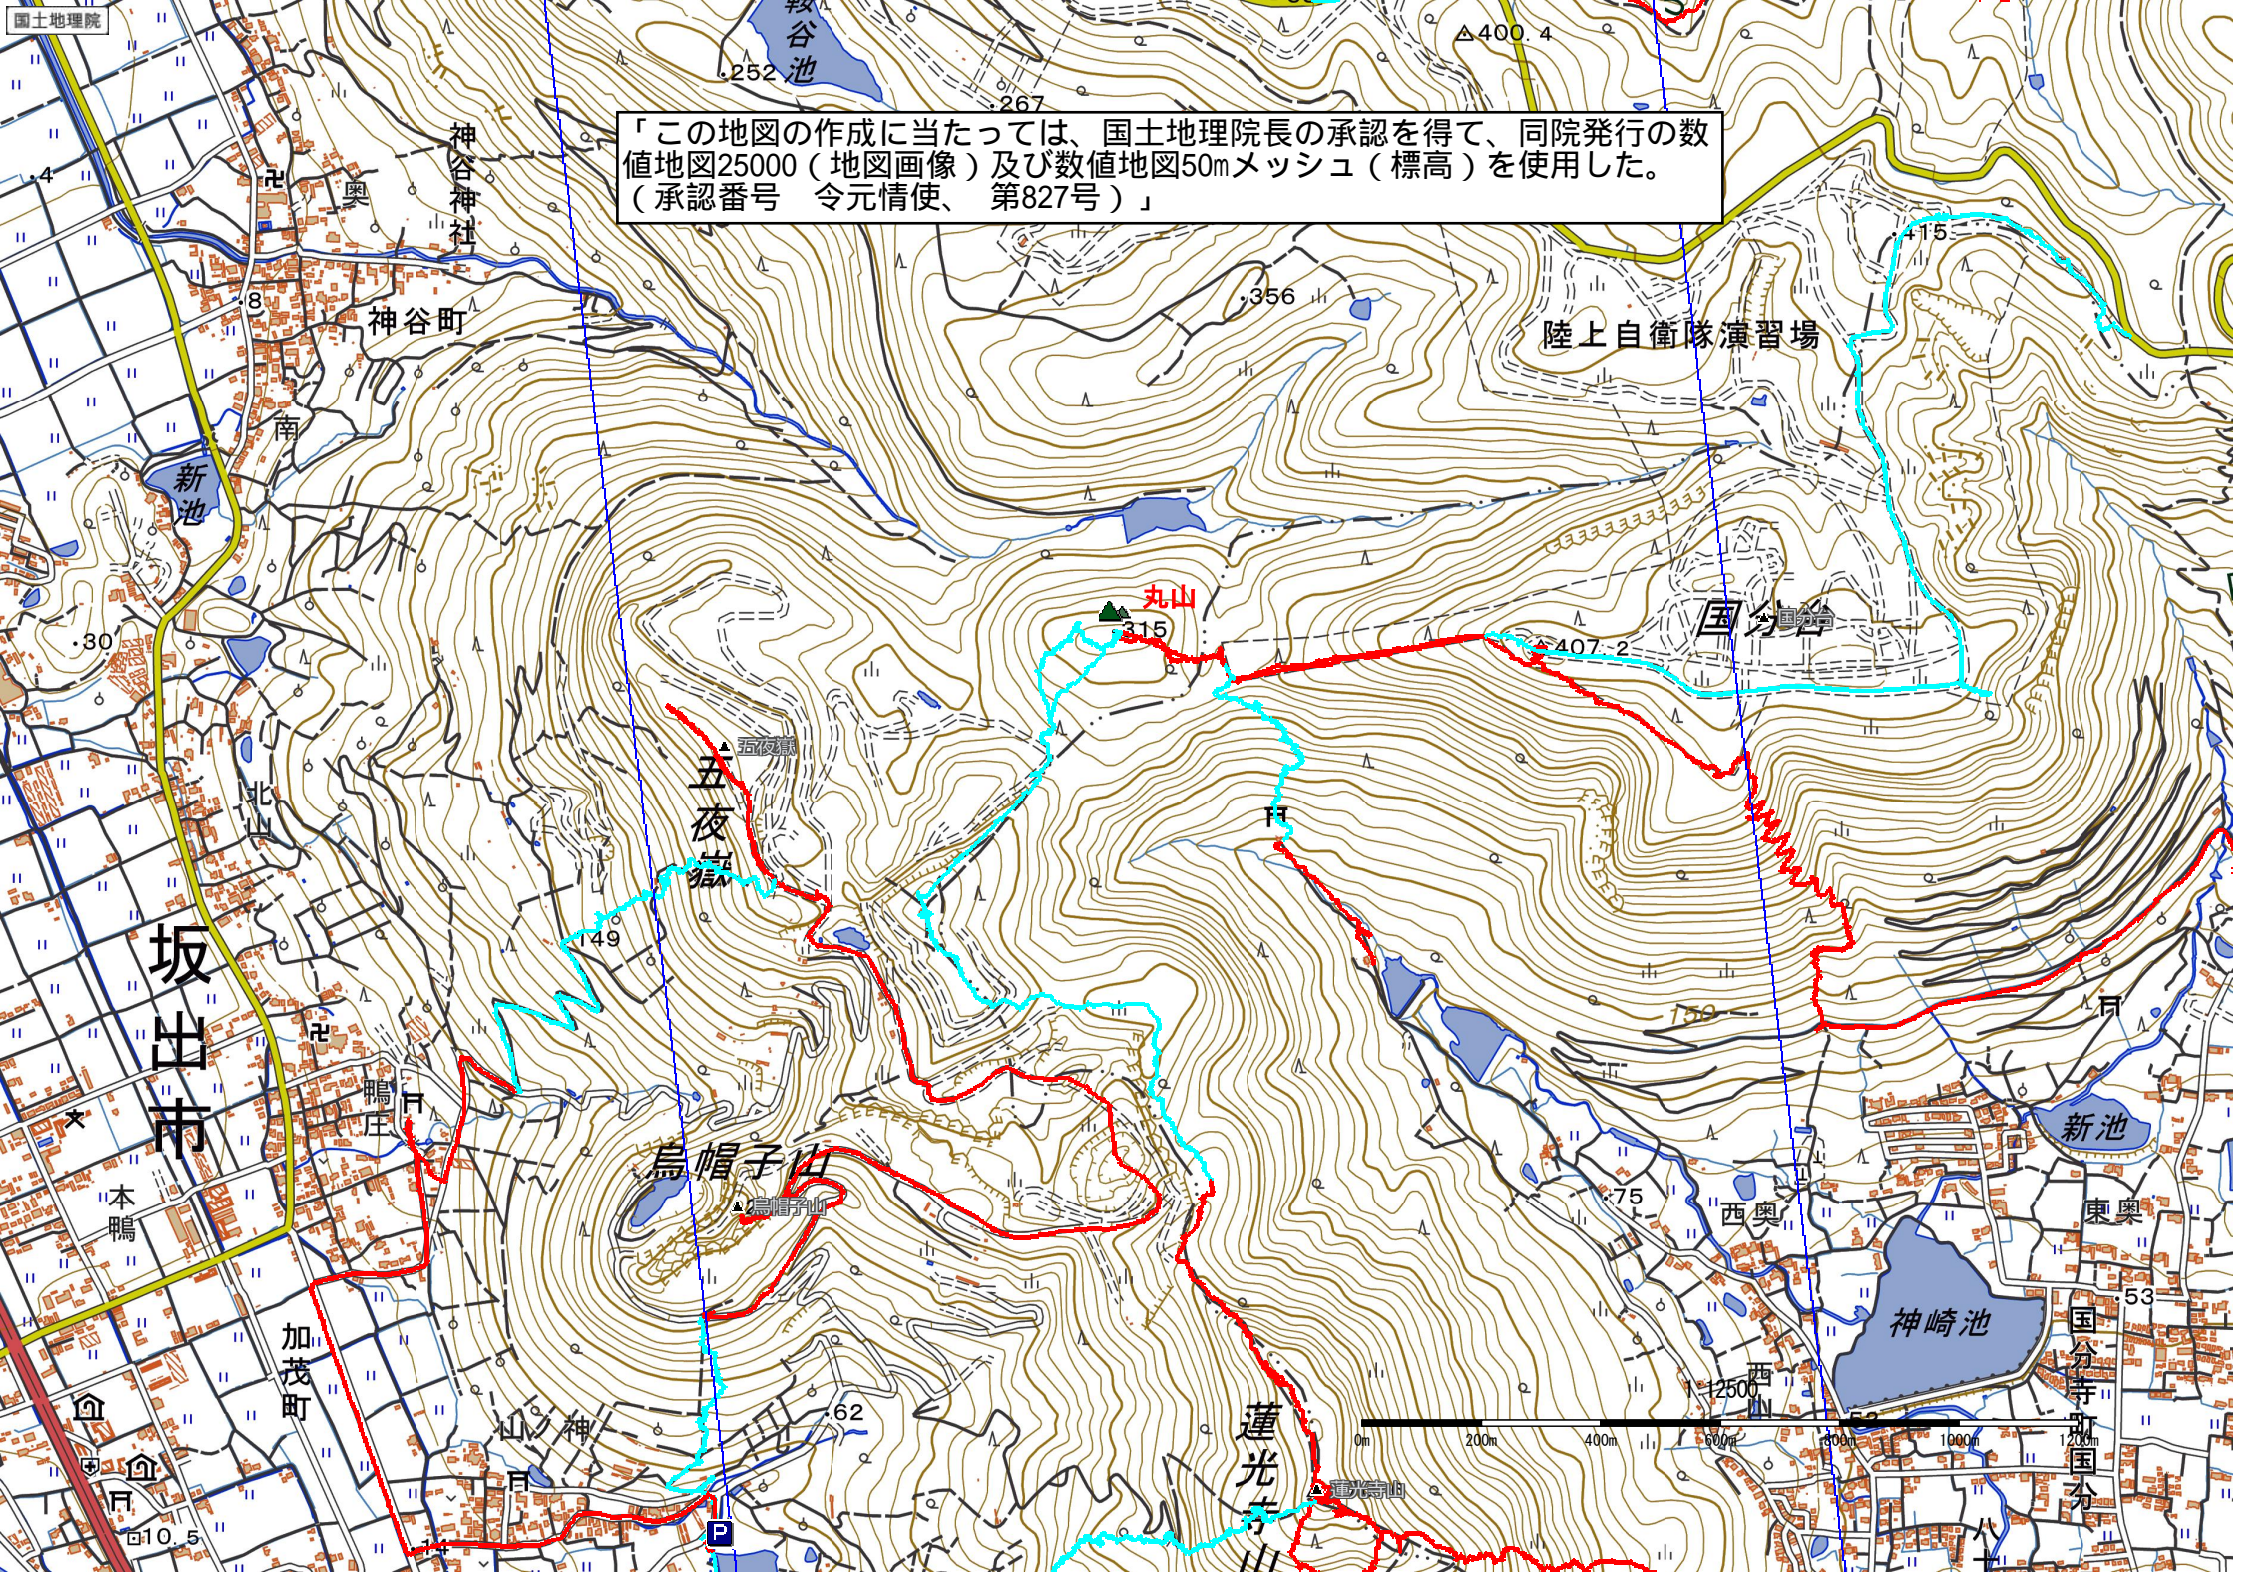

「この地図の作成に当たっては、国土地理院長の承認を得て、同院発行の数値地図25000（地図画像）及び数値地図50メッシュ（標高）を使用した。（承認番号 令元情使、第827号）」

坂出市

神谷町

加茂町

陸上自衛隊演習場

丸山

五夜嶽

烏帽子山

蓮光寺

神崎池

新池

国分給

国分寺