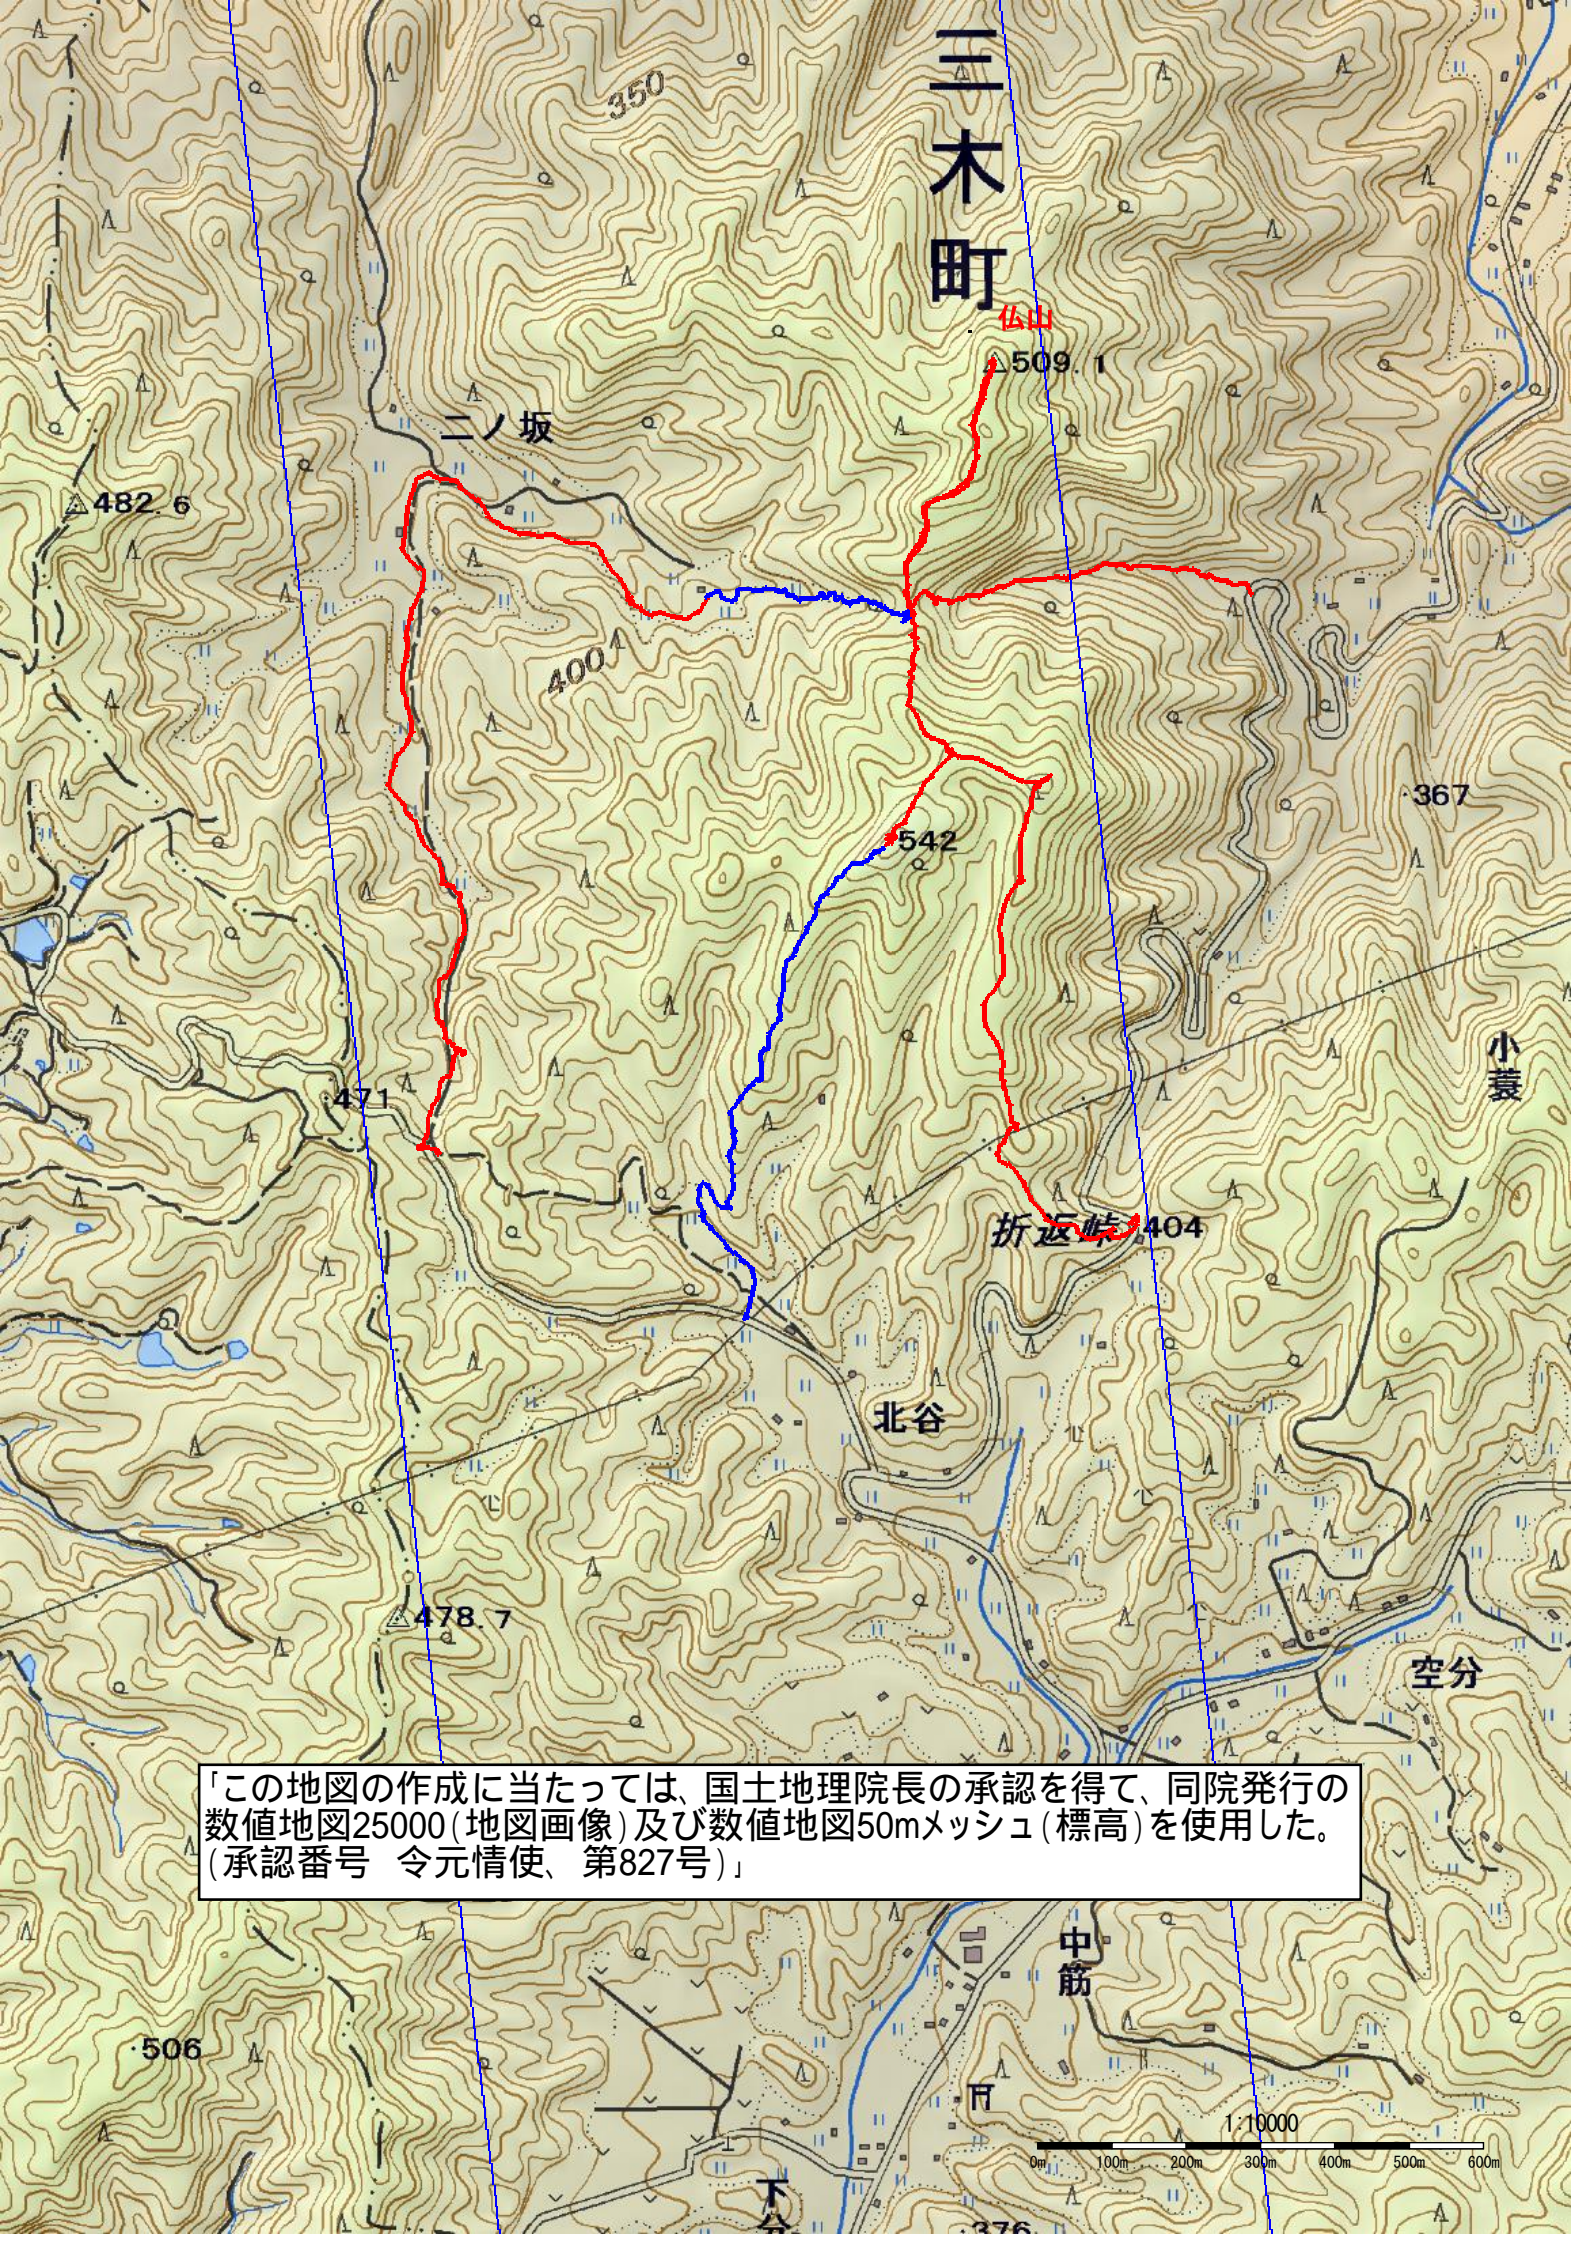

三木町

「この地図の作成に当たっては、国土地理院長の承認を得て、同院発行の数値地図25000(地図画像)及び数値地図50mメッシュ(標高)を使用した。(承認番号 令元情使、第827号)」