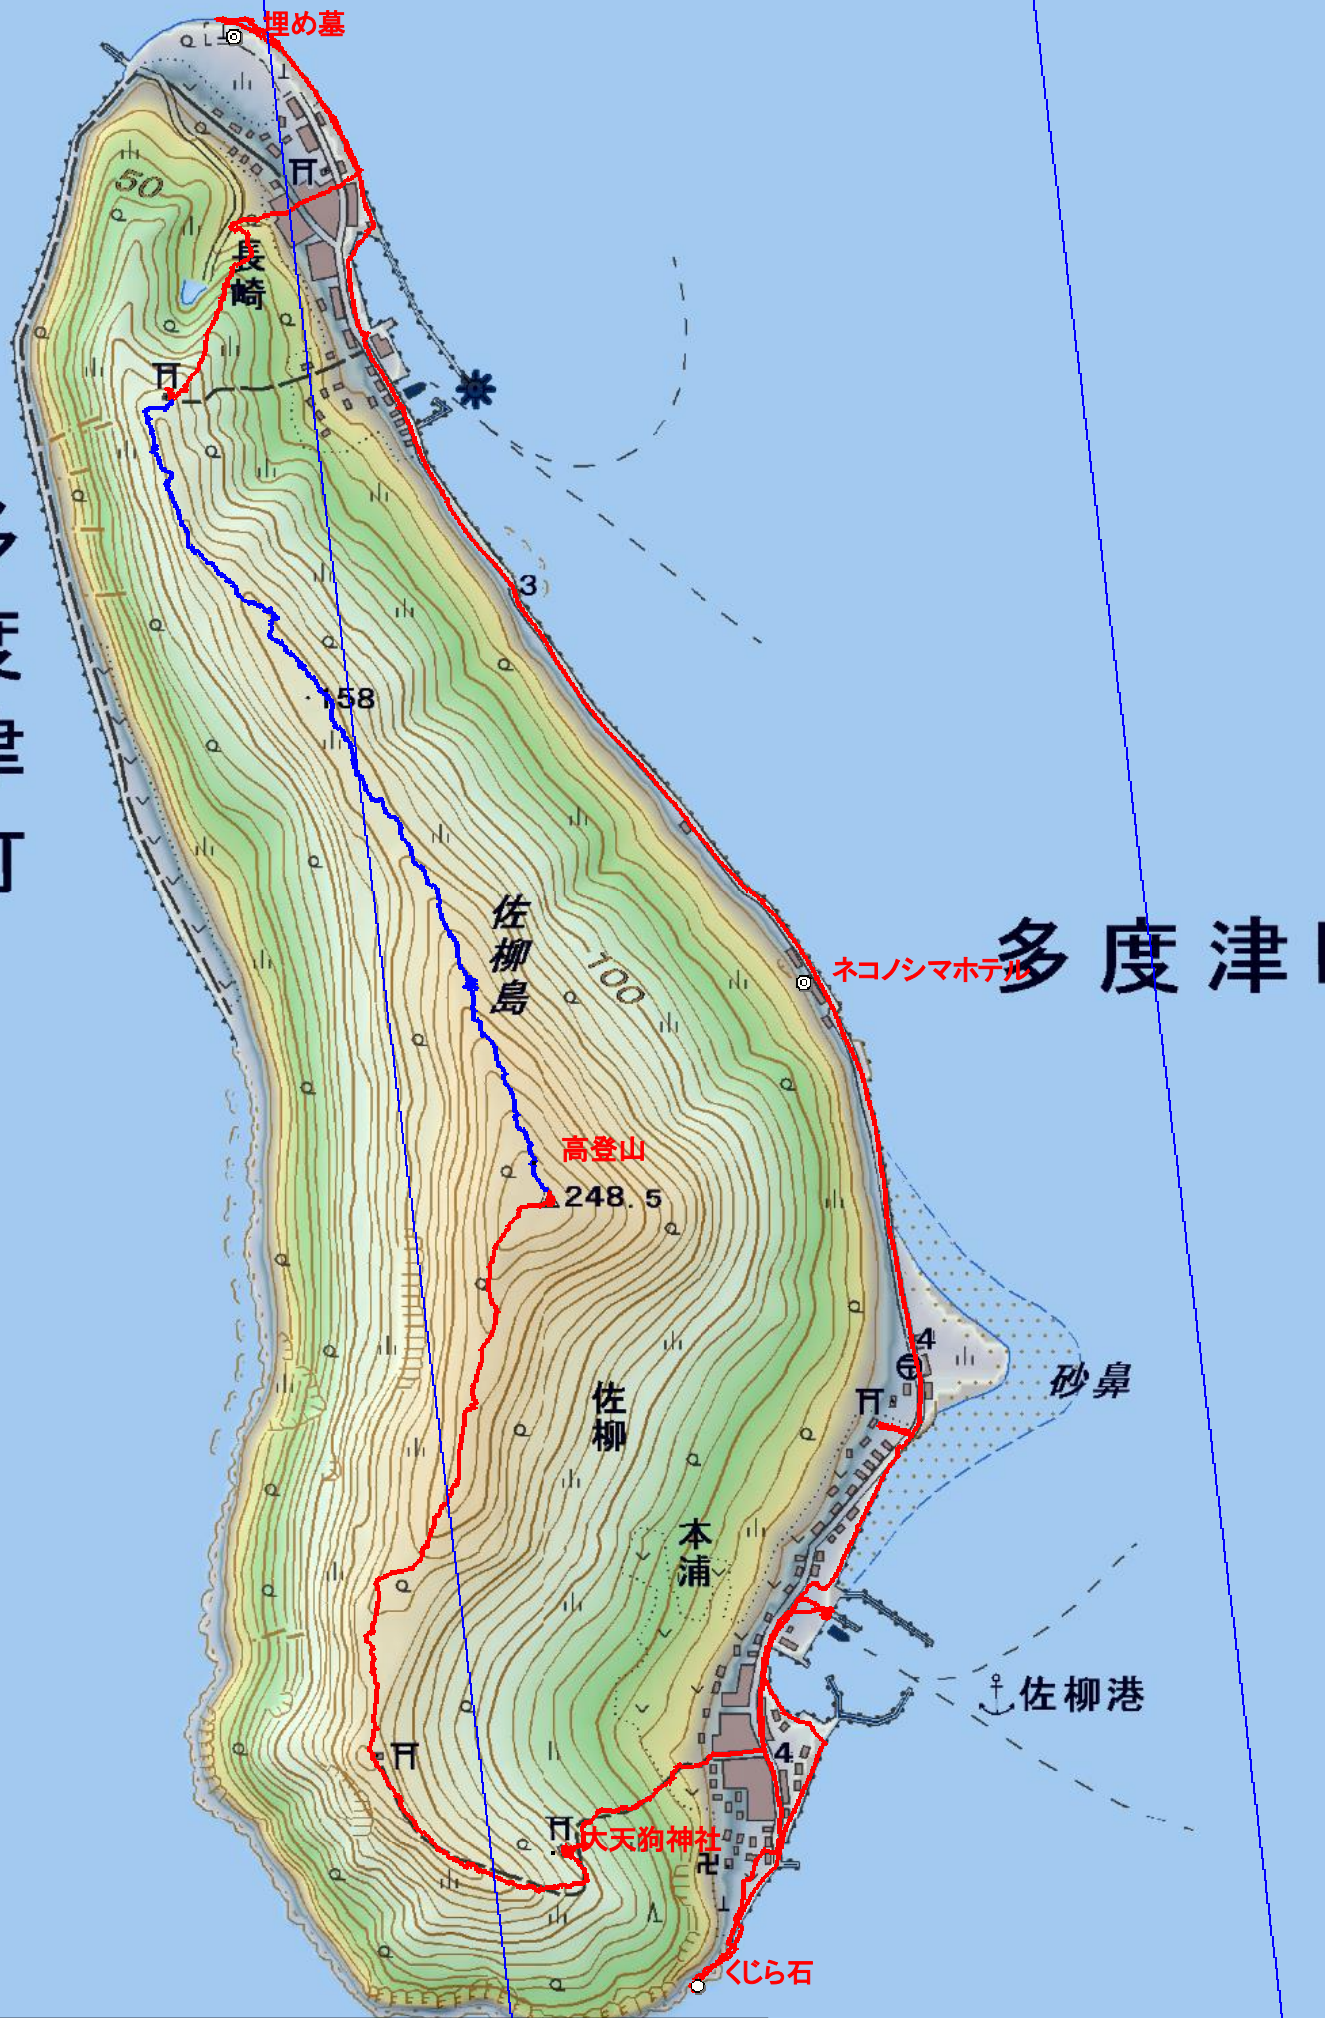

多度津町

「この地図の作成に当たっては、国土地理院長の承認を得て、同院発行の数値地図25000(地図画像)及び数値地図50mメッシュ(標高)を使用した。(承認番号 令元情使、第827号)」