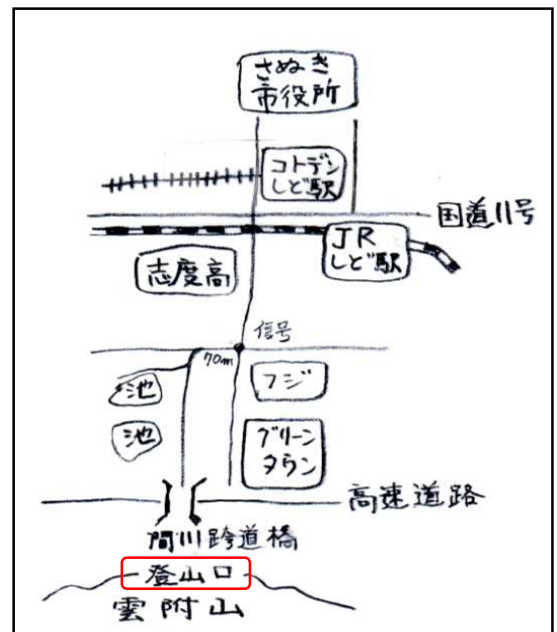

東讃里山ボランティアガイドが案内します

問い合わせは事務局 090-4339-0142 太田まで