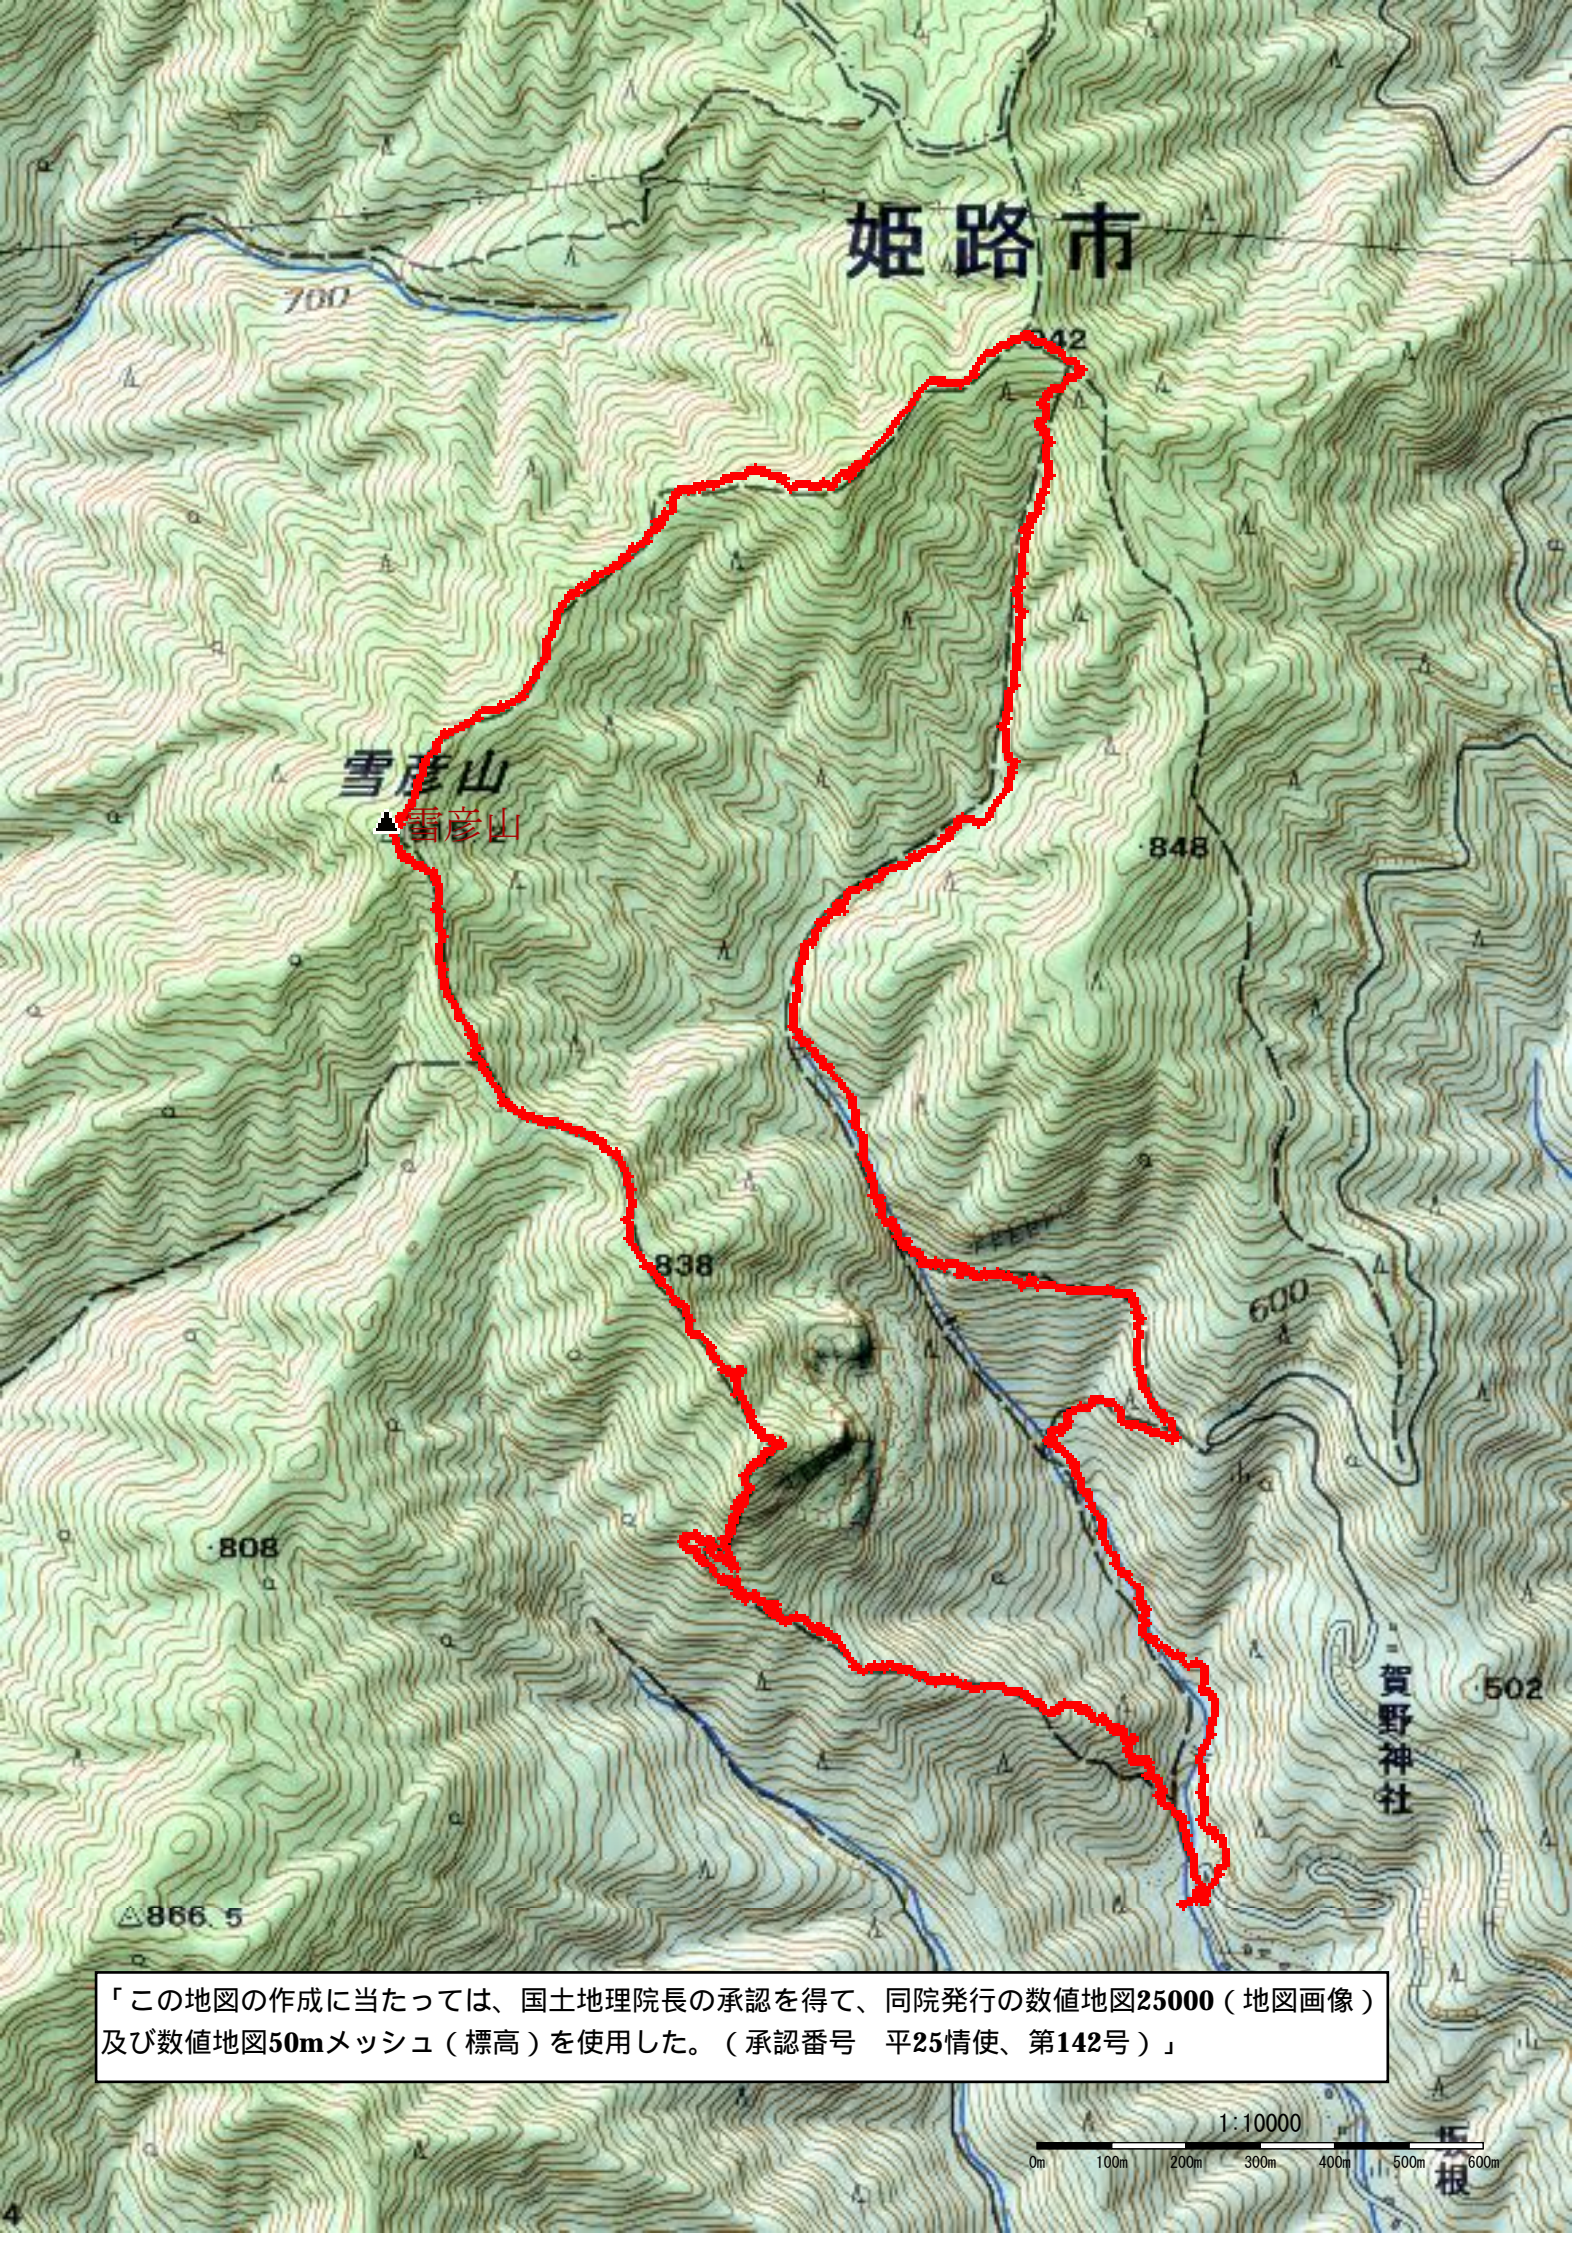

# 姫路市

雪彦山  
▲ 866.5

848

838

600

808

賀野神社

502

「この地図の作成に当たっては、国土地理院長の承認を得て、同院発行の数値地図25000（地図画像）及び数値地図50mメッシュ（標高）を使用した。（承認番号 平25情使、第142号）」

1:10000  
0m 100m 200m 300m 400m 500m 600m