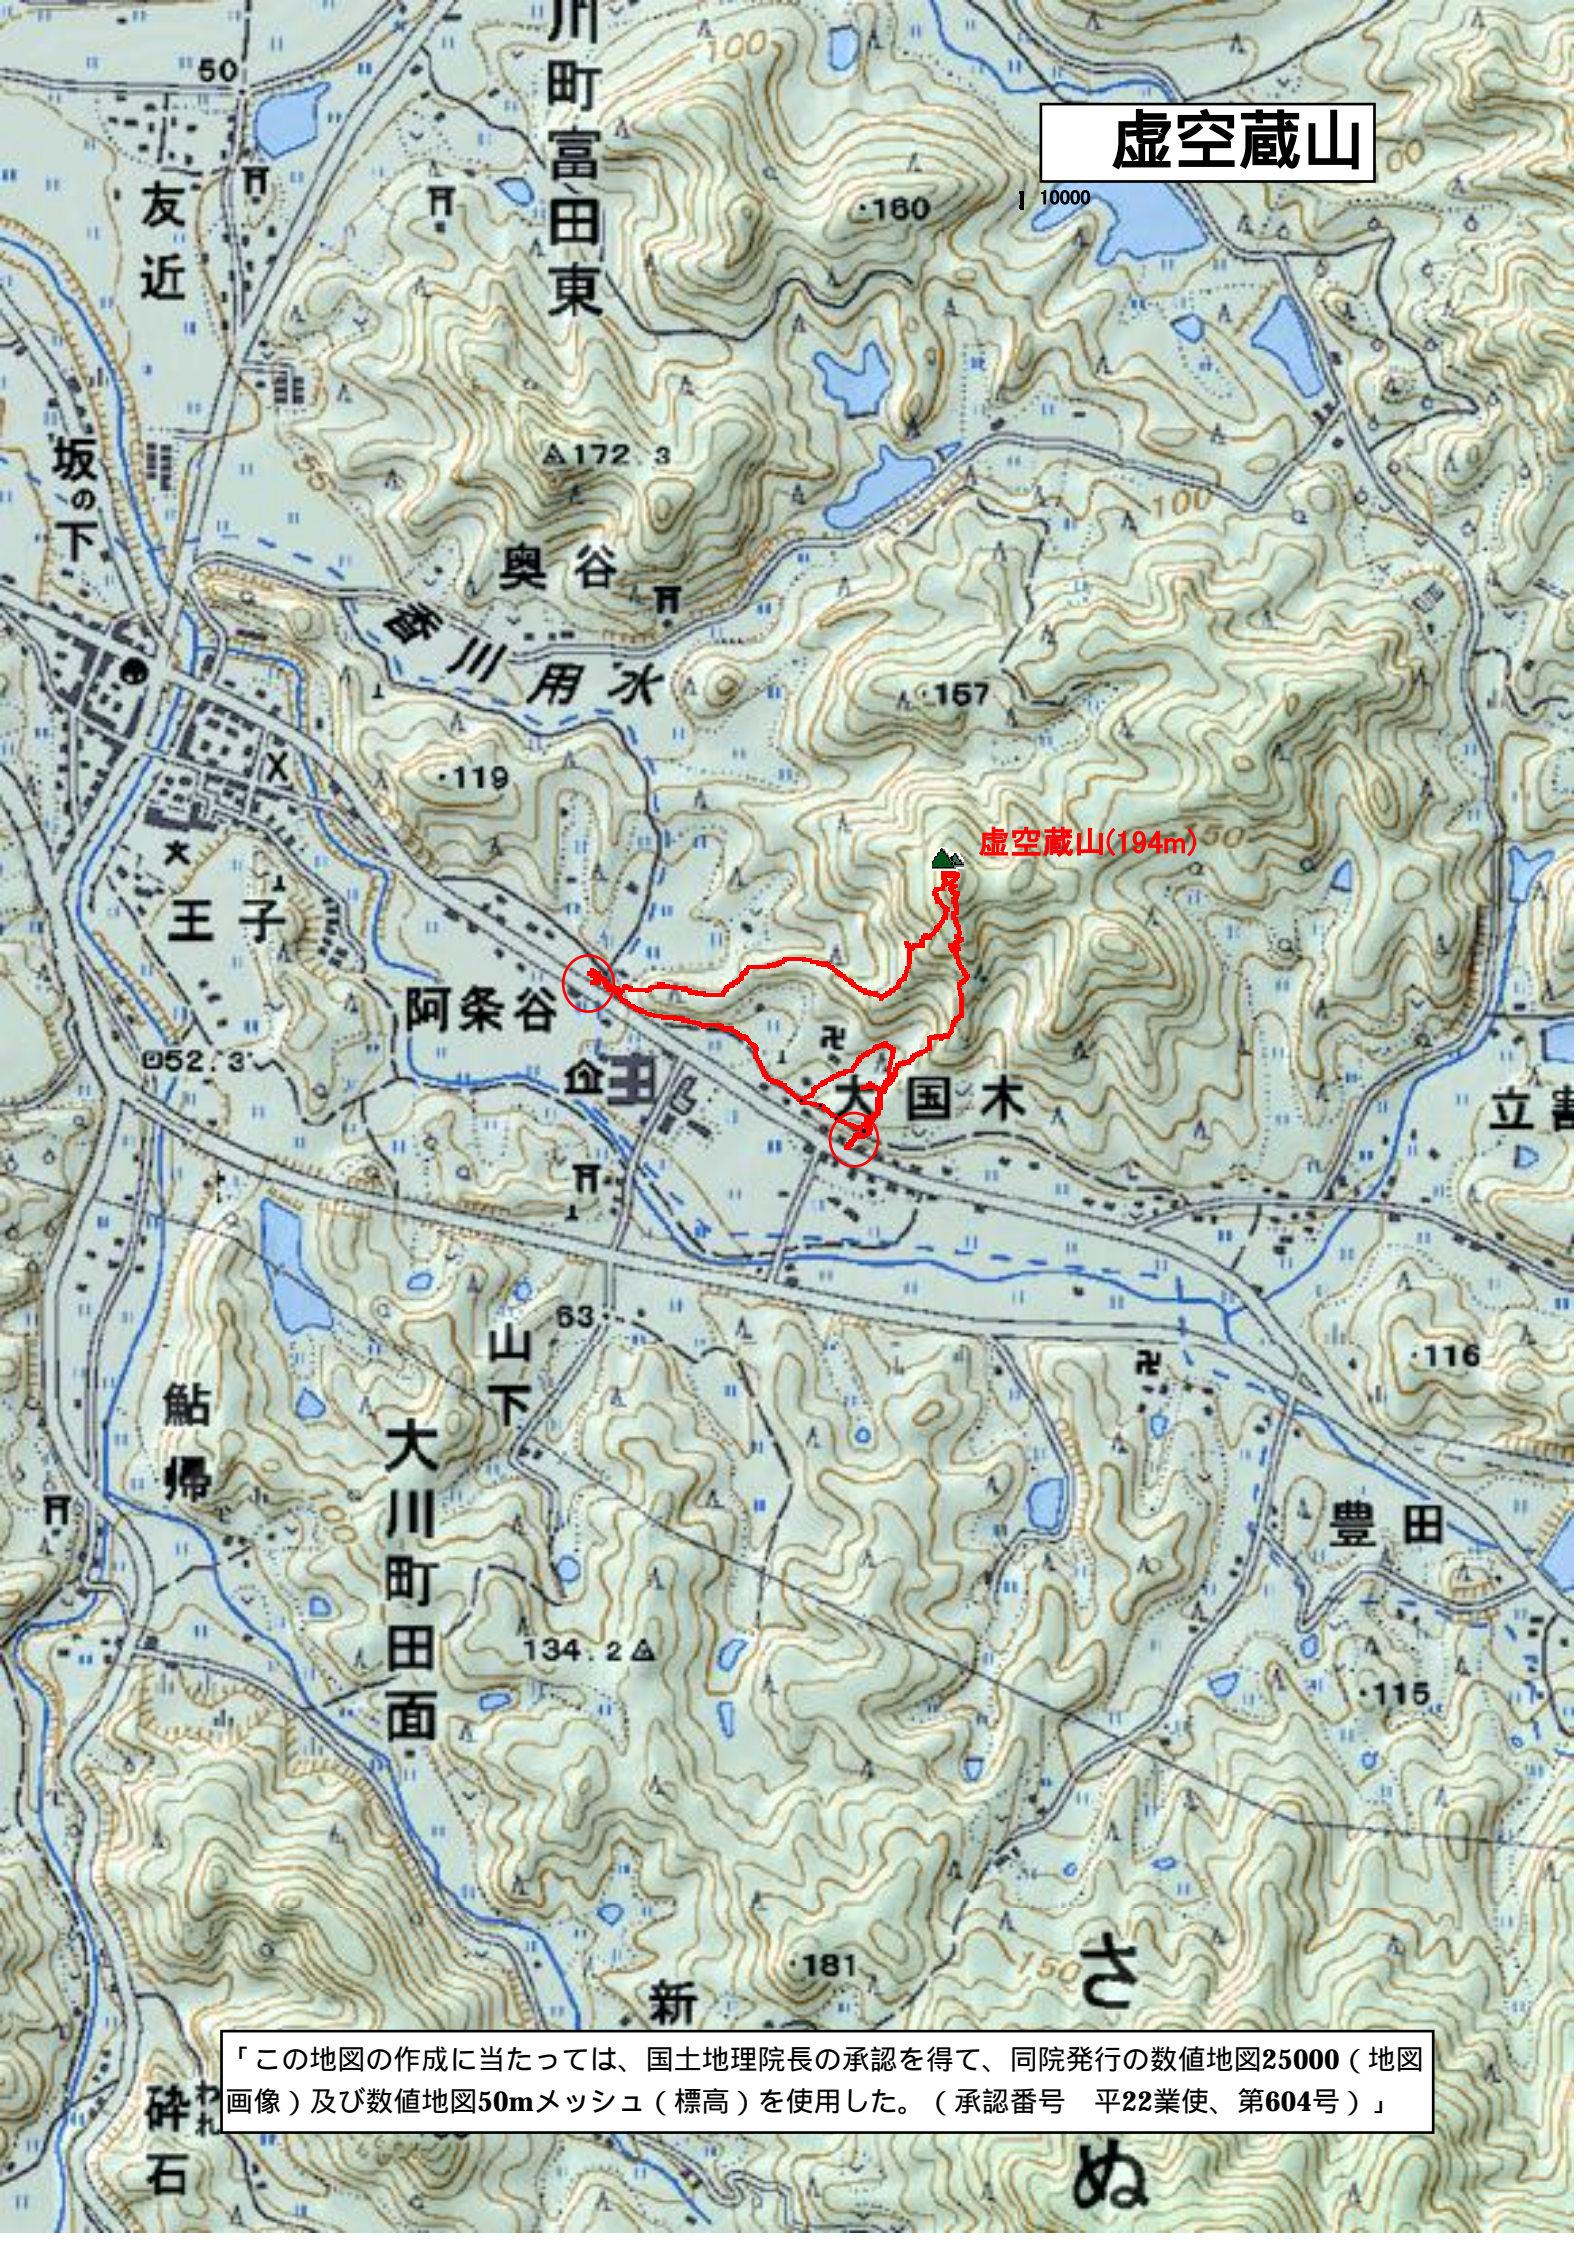

虚空蔵山

「この地図の作成に当たっては、国土地理院長の承認を得て、同院発行の数値地図25000（地図画像）及び数値地図50mメッシュ（標高）を使用した。（承認番号 平22業使、第604号）」